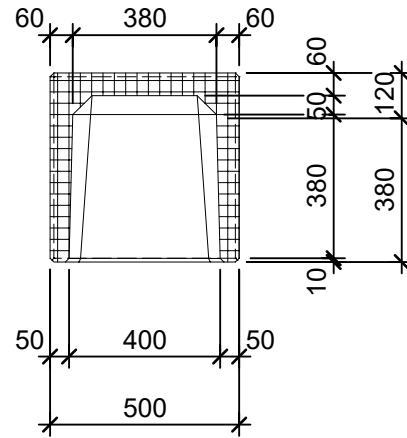

Schnitt 1-1 1:20

Schnitt 2-2 1:20

Isometrie 1:20

Grundriss 1:20

Rubrik: P1108	Art.-Nr: 118390	HW: 22	Massstab: 1:20	Format: DIN A4
Gestaltung öffentlicher Raum			Gezeichnet: 26.11.2020 / scj	Geprüft: 12.01.2021 / gch
PARCO Sitzbänke rechteckig grau, gestrahlt, gefast			Änderung: /	Geprüft: /
			Änderung: /	Geprüft: /
			Änderung: /	Geprüft: /
L 50cm, B 50cm, H 50cm			Ersetzt:	
 CREABETON AG 6221 Rickenbach LU info@creabeton.ch Telefon 0848 400 401 STEINAG Rozloch AG 6362 Stansstad NW			Plan-Nr: P1108_118390_22_PZ_01_01	
<small>Diese Zeichnung ist geistiges Eigentum des HW und darf ohne deren Einwilligung weder kopiert, vervielfältigt, weitergegeben, noch zur Ausführung benutzt werden. Art. 5 des Bundesgesetzes gegen den unlauteren Wettbewerb (UWG).</small>				