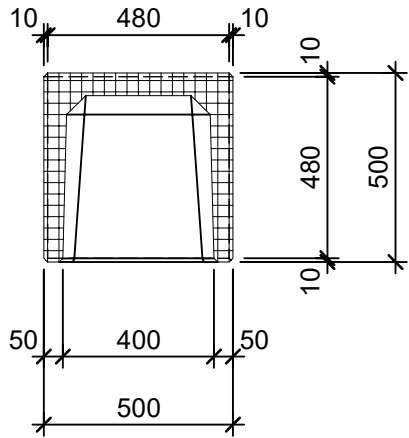

Schnitt 1-1 1:20

Schnitt 2-2 1:20

Isometrie 1:20

Grundriss 1:20

Rubrik: P1108	Art.-Nr: 118390	HW: 22	Massstab: 1:20	Format: DIN A4
Gestaltung öffentlicher Raum			Gezeichnet: 26.11.2020 / scj	Geprüft: 12.01.2021 / gch
PARCO Sitzbänke rechteckig grau, gestrahlt, gefast			Änderung: /	Geprüft: /
			Änderung: /	Geprüft: /
			Änderung: /	Geprüft: /
L 50cm, B 50cm, H 50cm			Ersetzt:	
 CREABETON AG 6221 Rickenbach LU info@creabeton.ch Telefon 0848 400 401 STEINAG Rozloch AG 6362 Stansstad NW			Plan-Nr: P1108_118390_22_PZ_01_01	
<small>Diese Zeichnung ist geistiges Eigentum des HW und darf ohne deren Einwilligung weder kopiert, vervielfältigt, weitergegeben, noch zur Ausführung benutzt werden. Art. 5 des Bundesgesetzes gegen den unlauteren Wettbewerb (UWG).</small>				