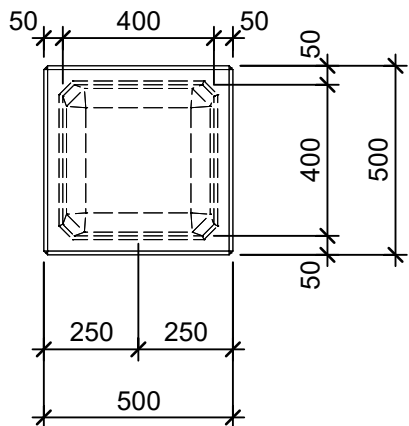

Schnitt 1-1 1:20

Schnitt 2-2 1:20

Isometrie 1:20

Grundriss 1:20

Rubrik: P1108	Art.-Nr: 118390	HW: 22	Massstab: 1:20	Format: DIN A4
Gestaltung öffentlicher Raum			Gezeichnet: 26.11.2020 / scj	Geprüft: 12.01.2021 / gch
PARCO Sitzbänke rechteckig grau, gestrahlt, gefast			Änderung: /	Geprüft: /
			Änderung: /	Geprüft: /
			Änderung: /	Geprüft: /
L 50cm, B 50cm, H 50cm			Ersetzt:	
 CREABETON AG 6221 Rickenbach LU info@creabeton.ch Telefon 0848 400 401 STEINAG Rozloch AG 6362 Stansstad NW			Plan-Nr: P1108_118390_22_PZ_01_01	
<small>Diese Zeichnung ist geistiges Eigentum des HW und darf ohne deren Einwilligung weder kopiert, vervielfältigt, weitergegeben, noch zur Ausführung benutzt werden. Art. 5 des Bundesgesetzes gegen den unlauteren Wettbewerb (UWG).</small>				