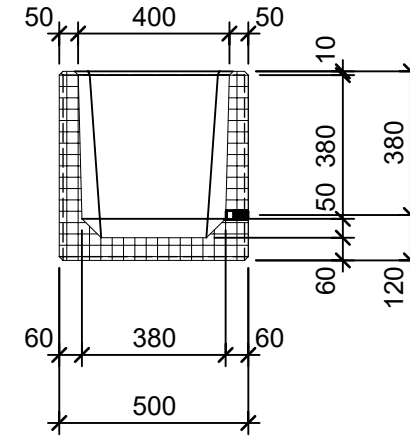

Schnitt 1-1 1:20

Schnitt 2-2 1:20

Grundriss 1:20

Isometrie 1:20

Rubrik: O1001	Art.-Nr: 134075	HW: 22	Massstab: 1:20	Format: DIN A4
Pflanzen- und Brunnenröge			Gezeichnet: 26.11.2020 / scj	Geprüft: 12.01.2021 / gch
PARCO Pflanzenröge rechteckig gestrahlt grau, gefast W 5cm			Änderung: /	Geprüft: /
			Änderung: /	Geprüft: /
			Änderung: /	Geprüft: /
L 250cm, B 50cm, H 50cm			Ersetzt:	
CREABETON AG 6221 Rickenbach LU info@creabeton.ch Telefon 0848 400 401 STEINAG Rozloch AG 6362 Stansstad NW			Plan-Nr: O1001_134075_22_PZ_01_01	
Diese Zeichnung ist geistiges Eigentum des HW und darf ohne deren Einwilligung weder kopiert, vervielfältigt, weitergegeben, noch zur Ausführung benutzt werden. Art. 5 des Bundesgesetzes gegen den unlauteren Wettbewerb (UWG).				