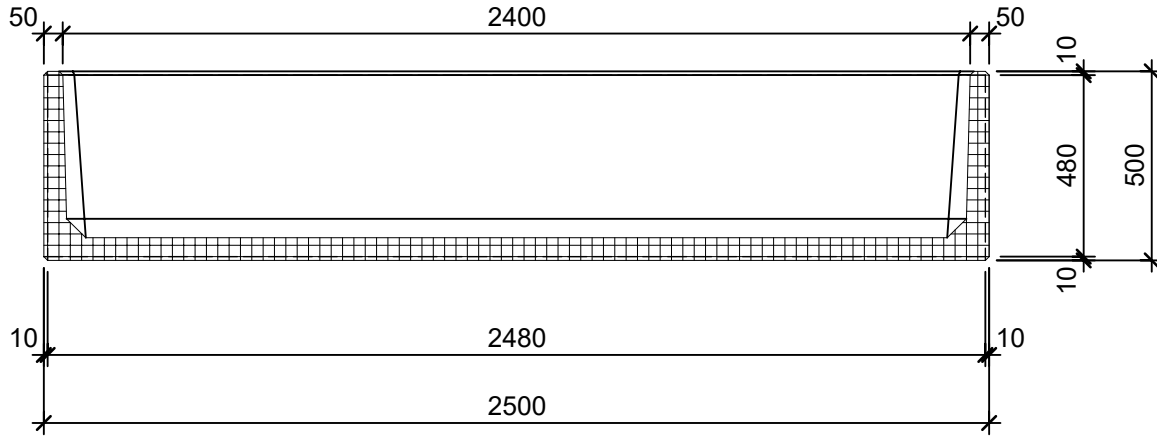

Schnitt 1-1 1:20

Schnitt 2-2 1:20

Grundriss 1:20

Isometrie 1:20

Rubrik: O1001	Art.-Nr: 134075	HW: 22	Massstab: 1:20	Format: DIN A4
Pflanzen- und Brunnenröge			Gezeichnet: 26.11.2020 / scj	Geprüft: 12.01.2021 / gch
PARCO Pflanzenröge rechteckig gestrahlt grau, gefast W 5cm			Änderung: /	Geprüft: /
			Änderung: /	Geprüft: /
			Änderung: /	Geprüft: /
L 250cm, B 50cm, H 50cm			Ersetzt:	
CREABETON AG 6221 Rickenbach LU info@creabeton.ch Telefon 0848 400 401 STEINAG Rozloch AG 6362 Stansstad NW			Plan-Nr: O1001_134075_22_PZ_01_01	
Diese Zeichnung ist geistiges Eigentum des HW und darf ohne deren Einwilligung weder kopiert, vervielfältigt, weitergegeben, noch zur Ausführung benutzt werden. Art. 5 des Bundesgesetzes gegen den unlauteren Wettbewerb (UWG).				