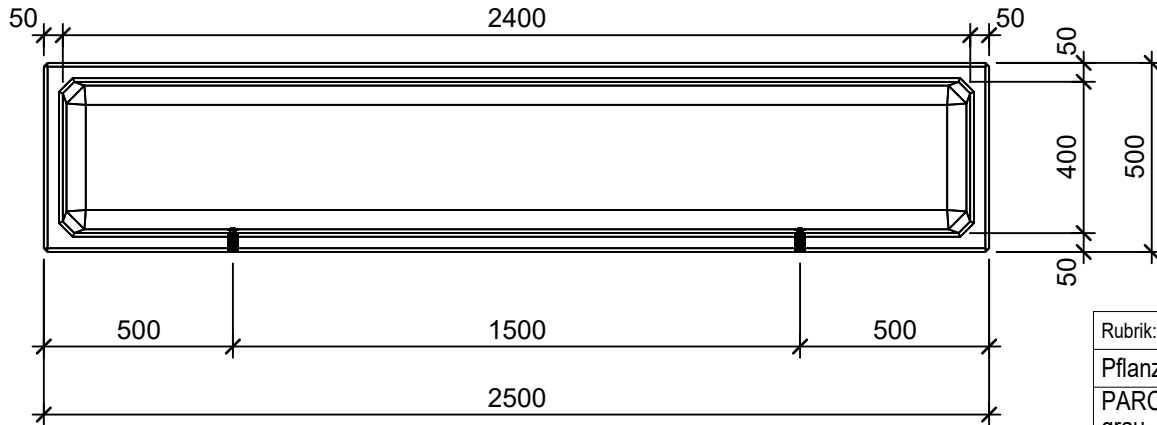

Schnitt 1-1 1:20

Schnitt 2-2 1:20

Grundriss 1:20

Isometrie 1:20

Rubrik: O1001	Art.-Nr: 134075	HW: 22	Massstab: 1:20	Format: DIN A4
Pflanzen- und Brunnenröge			Gezeichnet: 26.11.2020 / scj	Geprüft: 12.01.2021 / gch
PARCO Pflanzenröge rechteckig gestrahlt grau, gefast W 5cm			Änderung: /	Geprüft: /
			Änderung: /	Geprüft: /
			Änderung: /	Geprüft: /
L 250cm, B 50cm, H 50cm			Ersetzt:	
CREABETON AG 6221 Rickenbach LU info@creabeton.ch Telefon 0848 400 401 STEINAG Rozloch AG 6362 Stansstad NW			Plan-Nr: O1001_134075_22_PZ_01_01	
Diese Zeichnung ist geistiges Eigentum des HW und darf ohne deren Einwilligung weder kopiert, vervielfältigt, weitergegeben, noch zur Ausführung benutzt werden. Art. 5 des Bundesgesetzes gegen den unlauteren Wettbewerb (UWG).				