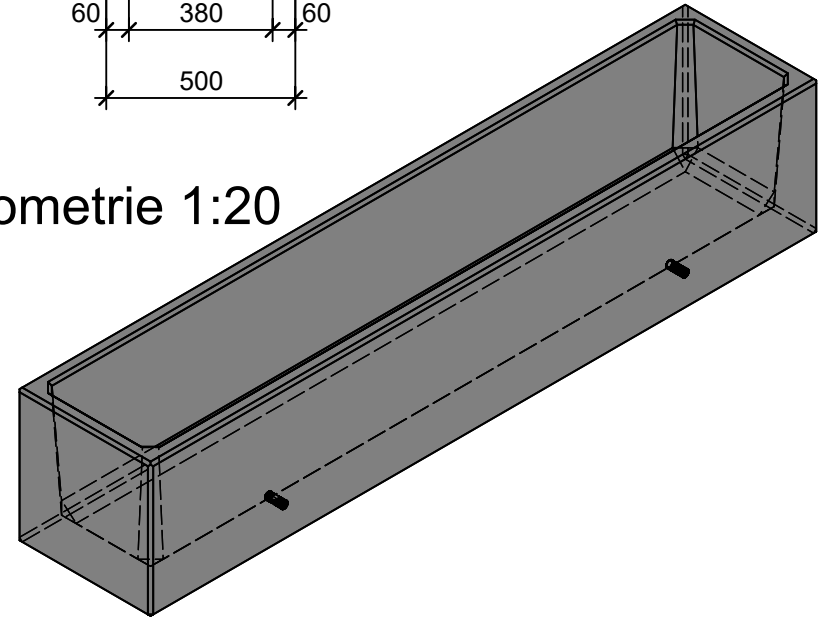

Schnitt 1-1 1:20

Schnitt 2-2 1:20

Grundriss 1:20

Isometrie 1:20

Rubrik: O1001	Art.-Nr: 134075	HW: 22	Massstab: 1:20	Format: DIN A4
Pflanzen- und Brunnenröge			Gezeichnet: 26.11.2020 / scj	Geprüft: 12.01.2021 / gch
PARCO Pflanzenröge rechteckig gestrahlt grau, gefast W 5cm			Änderung: /	Geprüft: /
			Änderung: /	Geprüft: /
			Änderung: /	Geprüft: /
L 250cm, B 50cm, H 50cm			Ersetzt:	
CREABETON AG 6221 Rickenbach LU info@creabeton.ch Telefon 0848 400 401 STEINAG Rozloch AG 6362 Stansstad NW			Plan-Nr: O1001_134075_22_PZ_01_01	
Diese Zeichnung ist geistiges Eigentum des HW und darf ohne deren Einwilligung weder kopiert, vervielfältigt, weitergegeben, noch zur Ausführung benutzt werden. Art. 5 des Bundesgesetzes gegen den unlauteren Wettbewerb (UWG).				