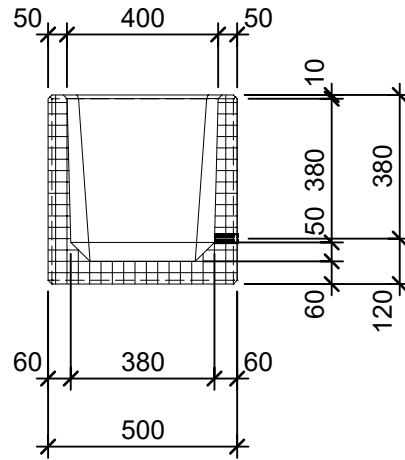

Schnitt 1-1 1:20

Schnitt 2-2 1:20

Isometrie 1:20

Grundriss 1:20

Rubrik: O1001	Art.-Nr. 124924	HW: 22	Massstab: 1:20	Format: DIN A4
Pflanzen- und Brunnenträge			Gezeichnet: 26.11.2020 / scj	Geprüft: 12.01.2021 / gch
PARCO Pflanzenträge rechteckig gestrahlt grau, gefast W 5cm			Änderung: /	Geprüft: /
			Änderung: /	Geprüft: /
			Änderung: /	Geprüft: /
L 100cm, B 50cm, H 50cm			Ersetzt:	
 CREABETON AG 6221 Rickenbach LU info@creabeton.ch Telefon 0848 400 401 STEINAG Rozloch AG 6362 Stansstad NW			Plan-Nr: O1001_124924_22_PZ_01_01	
<small>Diese Zeichnung ist geistiges Eigentum des HW und darf ohne deren Einwilligung weder kopiert, vervielfältigt, weitergegeben, noch zur Ausführung benützt werden. Art. 5 des Bundesgesetzes gegen den unlauteren Wettbewerb (UWG).</small>				