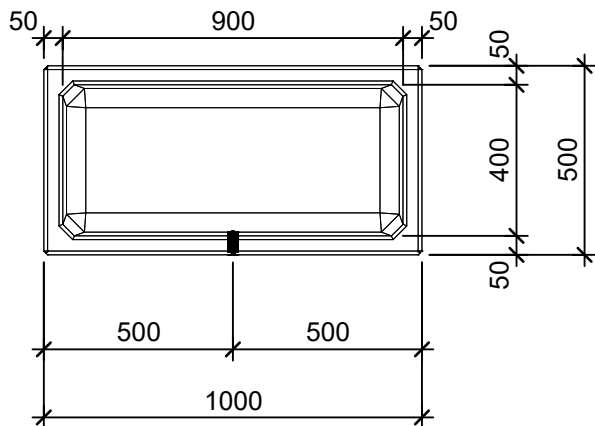

Schnitt 1-1 1:20

Schnitt 2-2 1:20

Isometrie 1:20

Grundriss 1:20

Rubrik: O1001	Art.-Nr. 124924	HW: 22	Massstab: 1:20	Format: DIN A4
Pflanzen- und Brunnenträge			Gezeichnet: 26.11.2020 / scj	Geprüft: 12.01.2021 / gch
PARCO Pflanzenträge rechteckig gestrahlt grau, gefast W 5cm			Änderung: /	Geprüft: /
			Änderung: /	Geprüft: /
			Änderung: /	Geprüft: /
L 100cm, B 50cm, H 50cm			Ersetzt:	
 CREABETON AG 6221 Rickenbach LU info@creabeton.ch Telefon 0848 400 401 STEINAG Rozloch AG 6362 Stansstad NW			Plan-Nr: O1001_124924_22_PZ_01_01	
<small>Diese Zeichnung ist geistiges Eigentum des HW und darf ohne deren Einwilligung weder kopiert, vervielfältigt, weitergegeben, noch zur Ausführung benützt werden. Art. 5 des Bundesgesetzes gegen den unlauteren Wettbewerb (UWG).</small>				