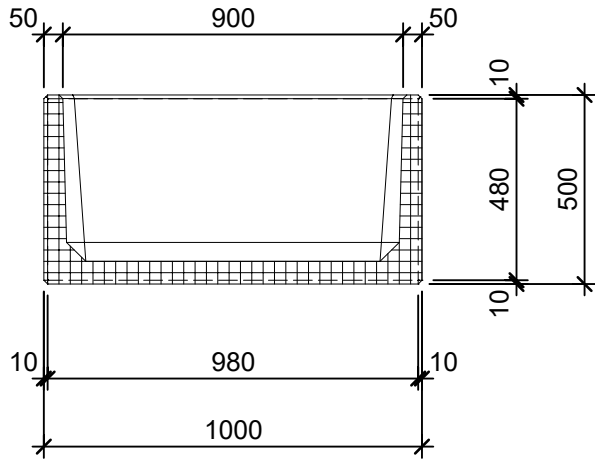

Schnitt 1-1 1:20

Schnitt 2-2 1:20

Isometrie 1:20

Grundriss 1:20

Rubrik: O1001	Art.-Nr. 124924	HW: 22	Massstab: 1:20	Format: DIN A4
Pflanzen- und Brunnenträge			Gezeichnet: 26.11.2020 / scj	Geprüft: 12.01.2021 / gch
PARCO Pflanzenträge rechteckig gestrahlt grau, gefast W 5cm			Änderung: /	Geprüft: /
			Änderung: /	Geprüft: /
			Änderung: /	Geprüft: /
L 100cm, B 50cm, H 50cm			Ersetzt:	
 CREABETON AG 6221 Rickenbach LU info@creabeton.ch Telefon 0848 400 401 STEINAG Rozloch AG 6362 Stansstad NW			Plan-Nr: O1001_124924_22_PZ_01_01	
<small>Diese Zeichnung ist geistiges Eigentum des HW und darf ohne deren Einwilligung weder kopiert, vervielfältigt, weitergegeben, noch zur Ausführung benützt werden. Art. 5 des Bundesgesetzes gegen den unlauteren Wettbewerb (UWG).</small>				