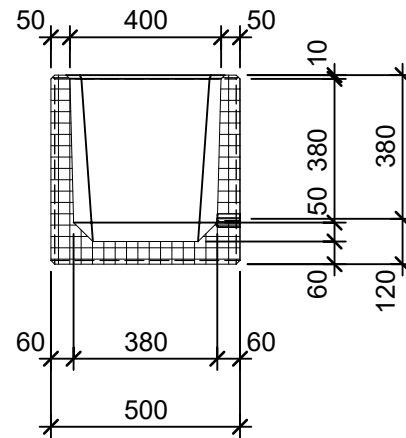

Schnitt 2-2 1:20