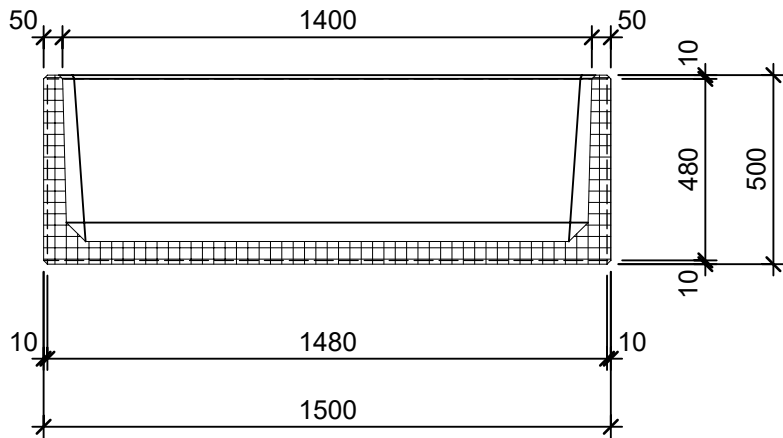

Schnitt 1-1 1:20