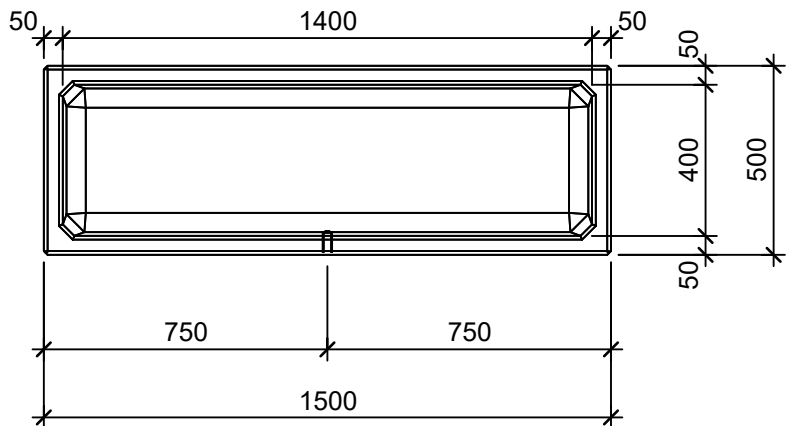

Grundriss 1:20

Rubrik: O1001	Art.-Nr: 121155	HW: 22	Massstab: 1:20	Format: DIN A4
Pflanzen- und Brunnenröge			Gezeichnet: 26.11.2020 / scj	Geprüft: 12.01.2021 / gch
PARCO Pflanzenröge rechteckig gestrahlt grau, gefast W 5cm			Änderung: /	Geprüft: /
			Änderung: /	Geprüft: /
			Änderung: /	Geprüft: /
L 150cm, B 50cm, H 50cm			Ersetzt:	
CREABETON AG 6221 Rickenbach LU info@creabeton.ch Telefon 0848 400 401 STEINAG Rozloch AG 6362 Stansstad NW			Plan-Nr: O1001_121155_22_PZ_01_01