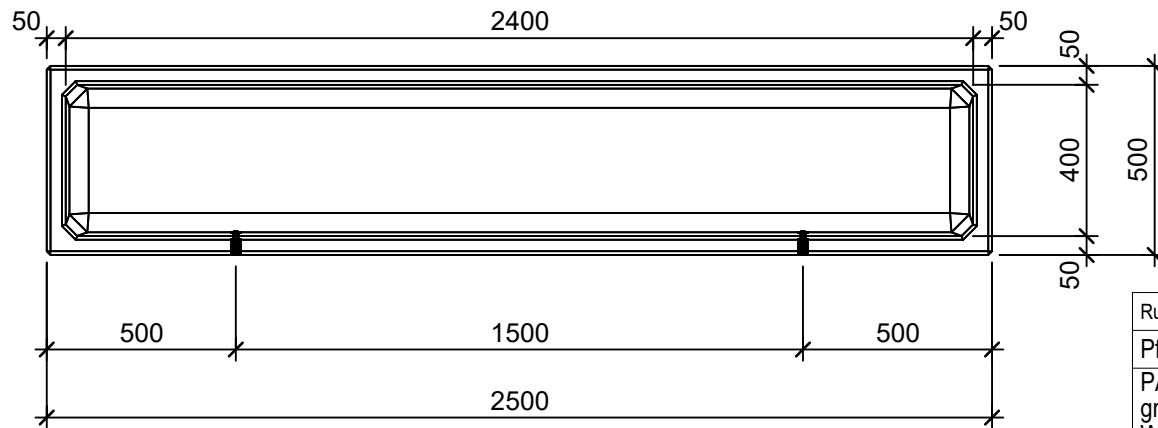

Schnitt 1-1 1:20

Schnitt 2-2 1:20

Grundriss 1:20

Isometrie 1:20

Rubrik: 00001	Art.-Nr: 130155	HW: 22	Massstab: 1:20	Format: DIN A4
Pflanzen- und Brunnenröge			Gezeichnet: 26.11.2020 / scj	Geprüft: 12.01.2021 / gch
PARCO Pflanzenröge rechteckig glatt grau, gefast W 5cm			Änderung: /	Geprüft: /
			Änderung: /	Geprüft: /
			Änderung: /	Geprüft: /
L 250cm, B 50cm, H 50cm			Ersetzt:	
CREABETON AG 6221 Rickenbach LU info@creabeton.ch Telefon 0848 400 401 STEINAG Rozloch AG 6362 Stansstad NW			Plan-Nr: O0001_130155_22_PZ_01_01	
<small>Diese Zeichnung ist geistiges Eigentum des HW und darf ohne deren Einwilligung weder kopiert, vervielfältigt, weitergegeben, noch zur Ausführung benutzt werden. Art. 5 des Bundesgesetzes gegen den unlauteren Wettbewerb (UWG).</small>				