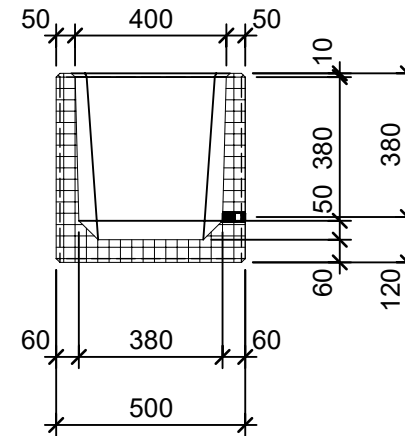

Schnitt 1-1 1:20

Schnitt 2-2 1:20

Grundriss 1:20

Isometrie 1:20

Rubrik: 00001	Art.-Nr: 130155	HW: 22	Massstab: 1:20	Format: DIN A4
Pflanzen- und Brunnenröge			Gezeichnet: 26.11.2020 / scj	Geprüft: 12.01.2021 / gch
PARCO Pflanzenröge rechteckig glatt grau, gefast W 5cm			Änderung: /	Geprüft: /
			Änderung: /	Geprüft: /
			Änderung: /	Geprüft: /
L 250cm, B 50cm, H 50cm			Ersetzt:	
CREABETON AG 6221 Rickenbach LU info@creabeton.ch Telefon 0848 400 401 STEINAG Rozloch AG 6362 Stansstad NW			Plan-Nr: O0001_130155_22_PZ_01_01	
<small>Diese Zeichnung ist geistiges Eigentum des HW und darf ohne deren Einwilligung weder kopiert, vervielfältigt, weitergegeben, noch zur Ausführung benutzt werden. Art. 5 des Bundesgesetzes gegen den unlauteren Wettbewerb (UWG).</small>				