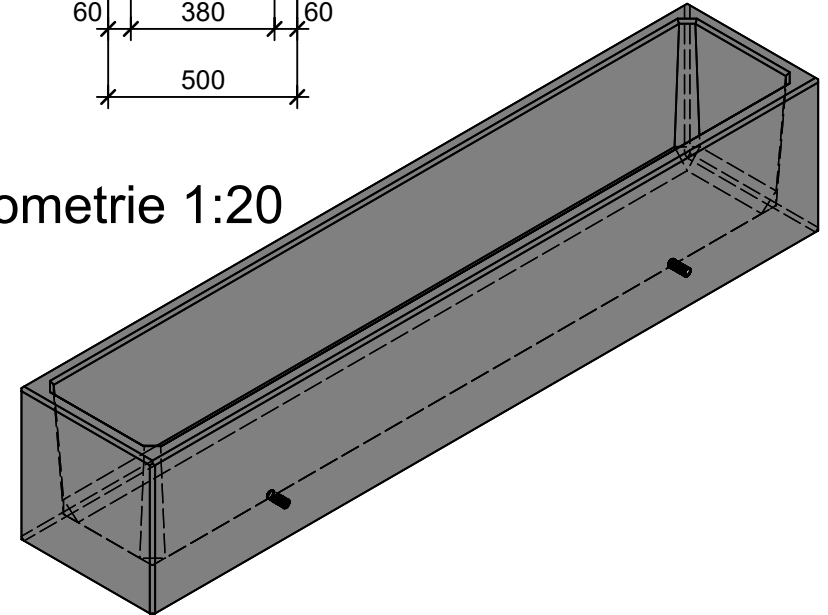

Schnitt 1-1 1:20

Schnitt 2-2 1:20

Grundriss 1:20

Isometrie 1:20

Rubrik: 00001	Art.-Nr: 130155	HW: 22	Massstab: 1:20	Format: DIN A4
Pflanzen- und Brunnenröge			Gezeichnet: 26.11.2020 / scj	Geprüft: 12.01.2021 / gch
PARCO Pflanzenröge rechteckig glatt grau, gefast W 5cm			Änderung: /	Geprüft: /
			Änderung: /	Geprüft: /
			Änderung: /	Geprüft: /
L 250cm, B 50cm, H 50cm			Ersetzt:	
CREABETON AG 6221 Rickenbach LU info@creabeton.ch Telefon 0848 400 401 STEINAG Rozloch AG 6362 Stansstad NW			Plan-Nr: O0001_130155_22_PZ_01_01	
<small>Diese Zeichnung ist geistiges Eigentum des HW und darf ohne deren Einwilligung weder kopiert, vervielfältigt, weitergegeben, noch zur Ausführung benutzt werden. Art. 5 des Bundesgesetzes gegen den unlauteren Wettbewerb (UWG).</small>				