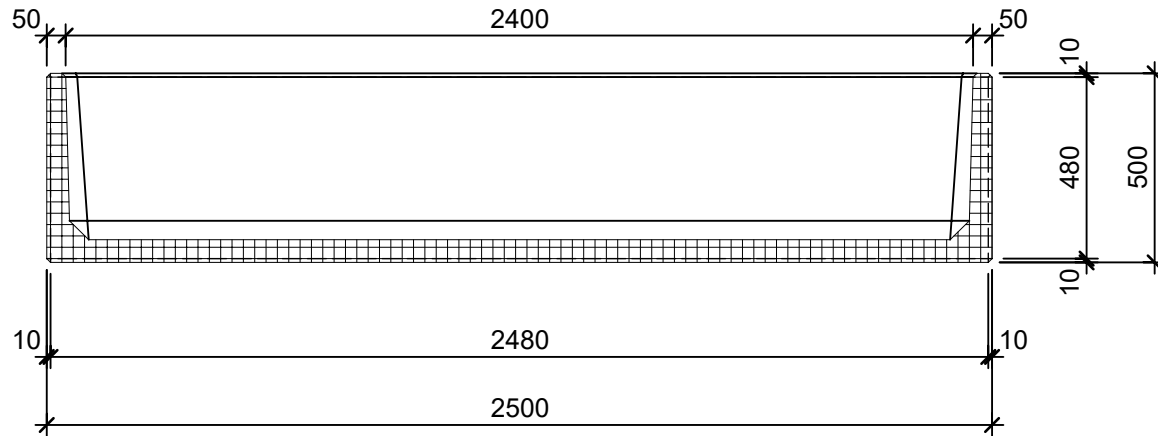

Schnitt 1-1 1:20

Schnitt 2-2 1:20

Grundriss 1:20

Isometrie 1:20

Rubrik: 00001	Art.-Nr: 130155	HW: 22	Massstab: 1:20	Format: DIN A4
Pflanzen- und Brunnenröge			Gezeichnet: 26.11.2020 / scj	Geprüft: 12.01.2021 / gch
PARCO Pflanzenröge rechteckig glatt grau, gefast W 5cm			Änderung: /	Geprüft: /
			Änderung: /	Geprüft: /
			Änderung: /	Geprüft: /
L 250cm, B 50cm, H 50cm			Ersetzt:	
CREABETON AG 6221 Rickenbach LU info@creabeton.ch Telefon 0848 400 401 STEINAG Rozloch AG 6362 Stansstad NW			Plan-Nr: O0001_130155_22_PZ_01_01	
<small>Diese Zeichnung ist geistiges Eigentum des HW und darf ohne deren Einwilligung weder kopiert, vervielfältigt, weitergegeben, noch zur Ausführung benutzt werden. Art. 5 des Bundesgesetzes gegen den unlauteren Wettbewerb (UWG).</small>				