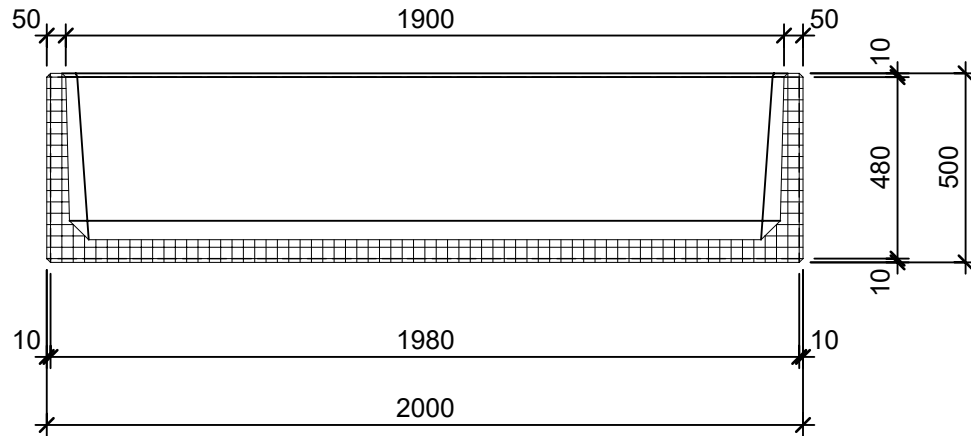

### Schnitt 1-1 1:20

### Schnitt 2-2 1:20

### Isometrie 1:20

### Grundriss 1:20

Rubrik: O0001	Art.-Nr: 104248	HW: 22	Massstab: 1:20	Format: DIN A4
Pflanzen- und Brunnenröge			Gezeichnet: 26.11.2020 / scj	Geprüft: 12.01.2021 / gch
PARCO Pflanzenröge rechteckig glatt anthrazit, gefast W 5cm			Änderung: /	Geprüft: /
			Änderung: /	Geprüft: /
			Änderung: /	Geprüft: /
L 200cm, B 50cm, H 50cm			Ersetzt:	
<b>CREABETON AG</b> 6221 Rickenbach LU info@creabeton.ch Telefon 0848 400 401 <b>STEINAG Rozloch AG</b> 6362 Stansstad NW			Plan-Nr: O0001_104248_22_PZ_01_01	
<small>Diese Zeichnung ist geistiges Eigentum des HW und darf ohne deren Einwilligung weder kopiert, vervielfältigt, weitergegeben, noch zur Ausführung benutzt werden. Art. 5 des Bundesgesetzes gegen den unlauteren Wettbewerb (UWG).</small>				