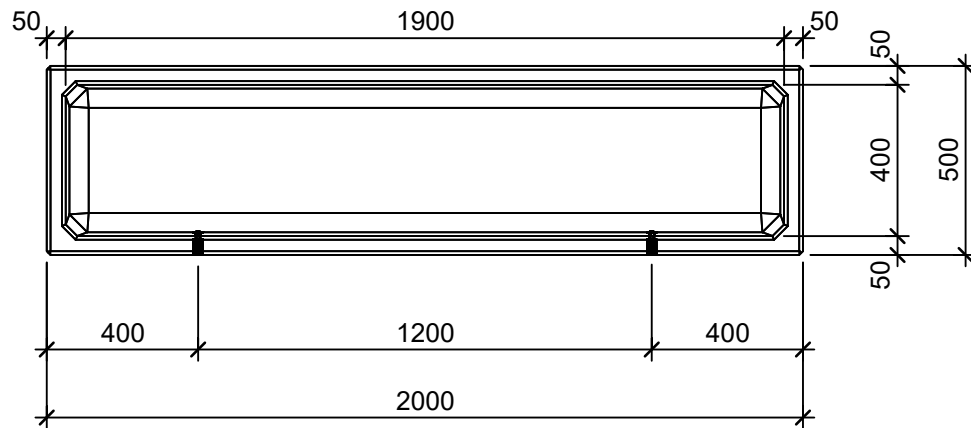

### Schnitt 1-1 1:20

### Schnitt 2-2 1:20

### Isometrie 1:20

### Grundriss 1:20

Rubrik: O0001	Art.-Nr: 104248	HW: 22	Massstab: 1:20	Format: DIN A4
Pflanzen- und Brunnenröge			Gezeichnet: 26.11.2020 / scj	Geprüft: 12.01.2021 / gch
PARCO Pflanzenröge rechteckig glatt anthrazit, gefast W 5cm			Änderung: /	Geprüft: /
			Änderung: /	Geprüft: /
			Änderung: /	Geprüft: /
L 200cm, B 50cm, H 50cm			Ersetzt:	
<b>CREABETON AG</b> 6221 Rickenbach LU info@creabeton.ch Telefon 0848 400 401 <b>STEINAG Rozloch AG</b> 6362 Stansstad NW			Plan-Nr: O0001_104248_22_PZ_01_01	
<small>Diese Zeichnung ist geistiges Eigentum des HW und darf ohne deren Einwilligung weder kopiert, vervielfältigt, weitergegeben, noch zur Ausführung benutzt werden. Art. 5 des Bundesgesetzes gegen den unlauteren Wettbewerb (UWG).</small>				