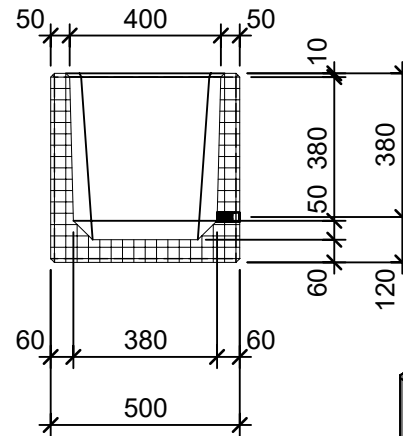

### Schnitt 1-1 1:20

### Schnitt 2-2 1:20

### Isometrie 1:20

### Grundriss 1:20

Rubrik: O0001	Art.-Nr: 104248	HW: 22	Massstab: 1:20	Format: DIN A4
Pflanzen- und Brunnenröge			Gezeichnet: 26.11.2020 / scj	Geprüft: 12.01.2021 / gch
PARCO Pflanzenröge rechteckig glatt anthrazit, gefast W 5cm			Änderung: /	Geprüft: /
			Änderung: /	Geprüft: /
			Änderung: /	Geprüft: /
L 200cm, B 50cm, H 50cm			Ersetzt:	
<b>CREABETON AG</b> 6221 Rickenbach LU info@creabeton.ch Telefon 0848 400 401 <b>STEINAG Rozloch AG</b> 6362 Stansstad NW			Plan-Nr: O0001_104248_22_PZ_01_01	
<small>Diese Zeichnung ist geistiges Eigentum des HW und darf ohne deren Einwilligung weder kopiert, vervielfältigt, weitergegeben, noch zur Ausführung benutzt werden. Art. 5 des Bundesgesetzes gegen den unlauteren Wettbewerb (UWG).</small>				