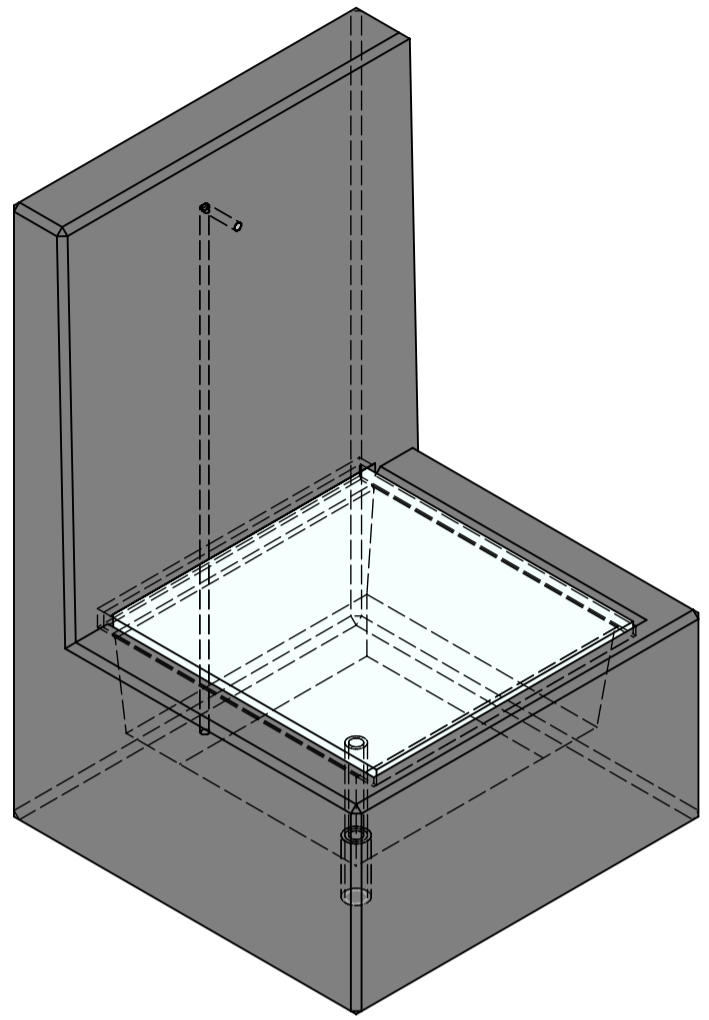

Schnitt 1-1 1:10

Isometrie 1:10

Grundriss 1:10

Rubrik: N8004	Art.-Nr: 122944	HW: 22	Massstab: 1:10	Format: DIN A3
Gartenzubehör			Gezeichnet: 16.12.2020 / scj	Geprüft: 12.01.2021 / gch
Waschtröge Waschtrög, grau, glatt, gefast inkl. Standrohr			Änderung: 25.08.2022 / scj	Geprüft: 25.08.2022 / gch
			Änderung: 17.10.2024 / vte	Geprüft: 18.10.2024 / pm
			Änderung: /	Geprüft: /
L 65cm, B 65cm, H 100cm			Ersetzt:	
 CREABETON AG 6221 Rickenbach LU info@creabeton.ch Telefon 0848 400 401 STEINAG Rozloch AG 6362 Stansstad NW			Plan-Nr: N8004_122944_22_PZ_01_01	
<small>Diese Zeichnung ist geistiges Eigentum des HW und darf ohne deren Einwilligung weder kopiert, vervielfältigt, weitergegeben, noch zur Ausführung benützt werden. Art. 5 des Bundesgesetzes gegen den unlauteren Wettbewerb (UWG).</small>				