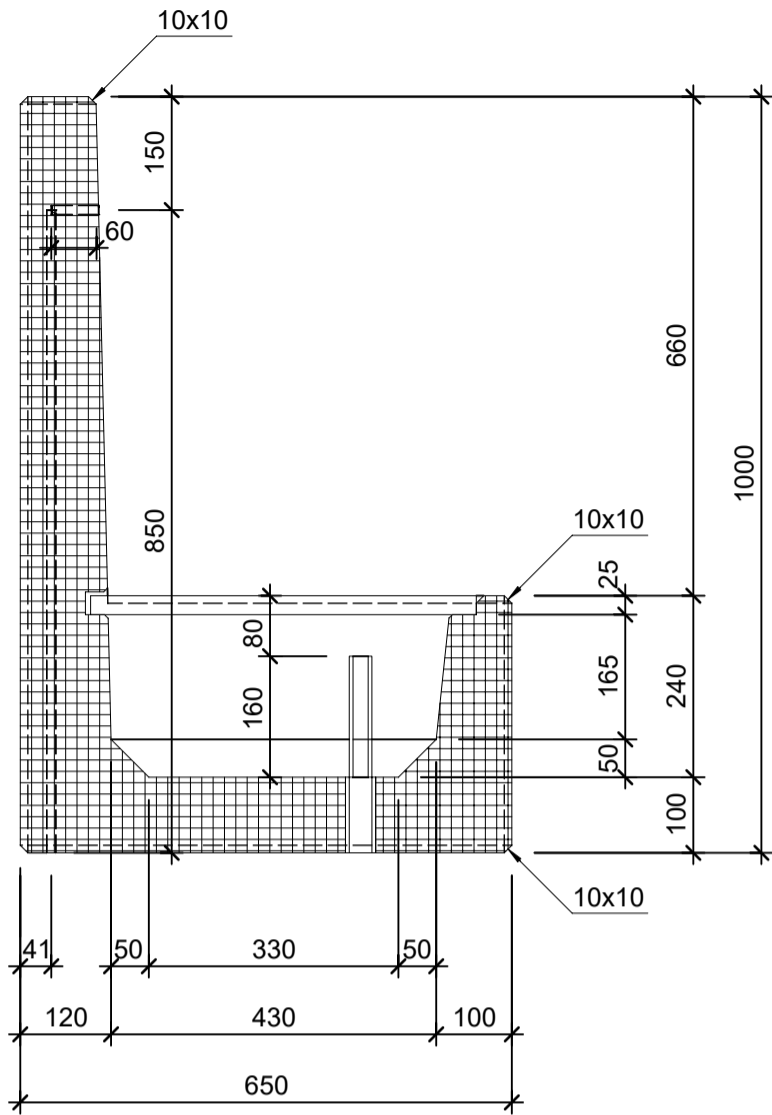

Schnitt 1-1 1:10

Isometrie 1:10

Grundriss 1:10

Rubrik: N8004	Art.-Nr: 122944	HW: 22	Massstab: 1:10	Format: DIN A3
Gartenzubehör			Gezeichnet: 16.12.2020 / scj	Geprüft: 12.01.2021 / gch
Waschtröge Waschtrög, grau, glatt, gefast inkl. Standrohr			Änderung: 25.08.2022 / scj	Geprüft: 25.08.2022 / gch
			Änderung: 17.10.2024 / vte	Geprüft: 18.10.2024 / pm
			Änderung: /	Geprüft: /
L 65cm, B 65cm, H 100cm			Ersetzt:	
 CREABETON AG 6221 Rickenbach LU info@creabeton.ch Telefon 0848 400 401 STEINAG Rozloch AG 6362 Stansstad NW			Plan-Nr: N8004_122944_22_PZ_01_01	
<small>Diese Zeichnung ist geistiges Eigentum des HW und darf ohne deren Einwilligung weder kopiert, vervielfältigt, weitergegeben, noch zur Ausführung benützt werden. Art. 5 des Bundesgesetzes gegen den unlauteren Wettbewerb (UWG).</small>				