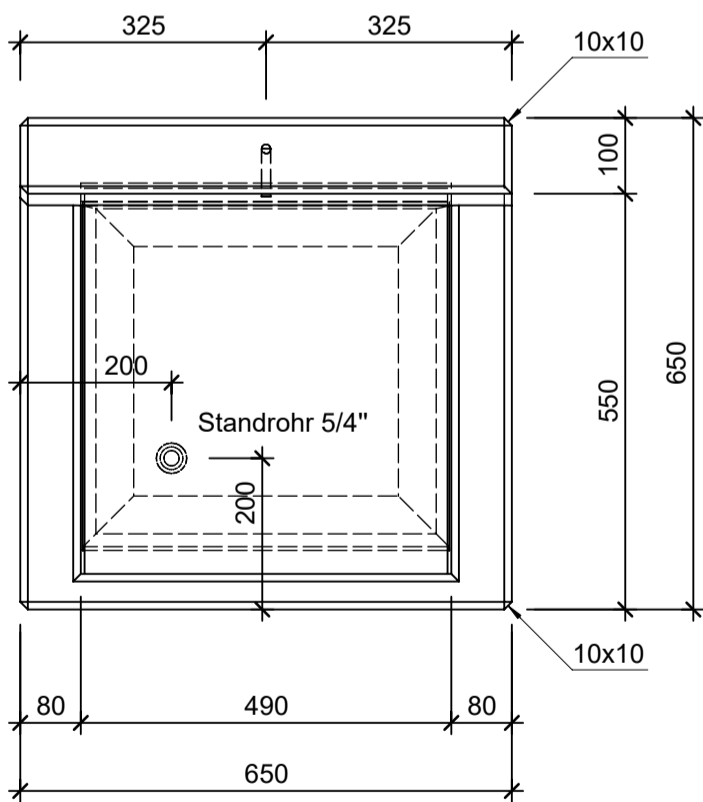

Schnitt 1-1 1:10

Isometrie 1:10

Grundriss 1:10

Rubrik: N8004	Art.-Nr: 122944	HW: 22	Massstab: 1:10	Format: DIN A3
Gartenzubehör			Gezeichnet: 16.12.2020 / scj	Geprüft: 12.01.2021 / gch
Waschtröge Waschtrög, grau, glatt, gefast inkl. Standrohr			Änderung: 25.08.2022 / scj	Geprüft: 25.08.2022 / gch
			Änderung: 17.10.2024 / vte	Geprüft: 18.10.2024 / pm
			Änderung: /	Geprüft: /
L 65cm, B 65cm, H 100cm			Ersetzt:	
 CREABETON AG 6221 Rickenbach LU info@creabeton.ch Telefon 0848 400 401 STEINAG Rozloch AG 6362 Stansstad NW			Plan-Nr: N8004_122944_22_PZ_01_01	
<small>Diese Zeichnung ist geistiges Eigentum des HW und darf ohne deren Einwilligung weder kopiert, vervielfältigt, weitergegeben, noch zur Ausführung benützt werden. Art. 5 des Bundesgesetzes gegen den unlauteren Wettbewerb (UWG).</small>				