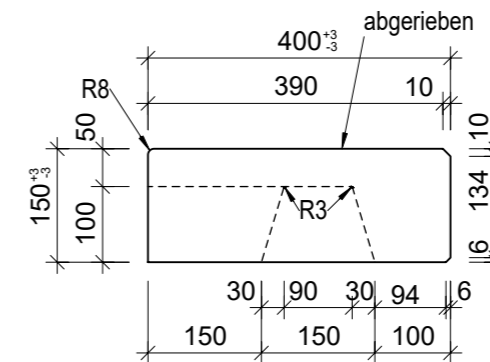

Schnitt 1-1, 1:10

Schnitt 2-2, 1:10

Grundriss, 1:10

Isometrie, 1:10

Rubrik: L0001	Art.-Nr: 122997	HW: 76	Massstab: 1:10	Format: DIN A3
Stufen / Treppen			Gezeichnet: 22.12.2021 / JCD	Geprüft: 22.12.2021 / RO
PARCO® Blockstufen grau, abgerieben, Trittkante, gefast, B 40cm, H 15cm			Änderung: /	Geprüft: /
			Änderung:	Geprüft:
			Änderung:	Geprüft:
L 1000mm, B 400mm, H 150mm			Ersetzt:	
 CREABETON BAUSTOFF AG 6221 Rickenbach LU info@creabeton-baustoff.ch Telefon 0848 400 401 CREABETON PRODUKTIONS AG 7203 Trimmis GR			Plan-Nr: L0001_122997_76_PZ_01_01	
<small>Diese Zeichnung ist geistiges Eigentum des HW und darf ohne deren Einwilligung weder kopiert, vervielfältigt, weitergegeben, noch zur Ausführung benutzt werden. Art. 5 des Bundesgesetzes gegen den unlauteren Wettbewerb (UWG).</small>				