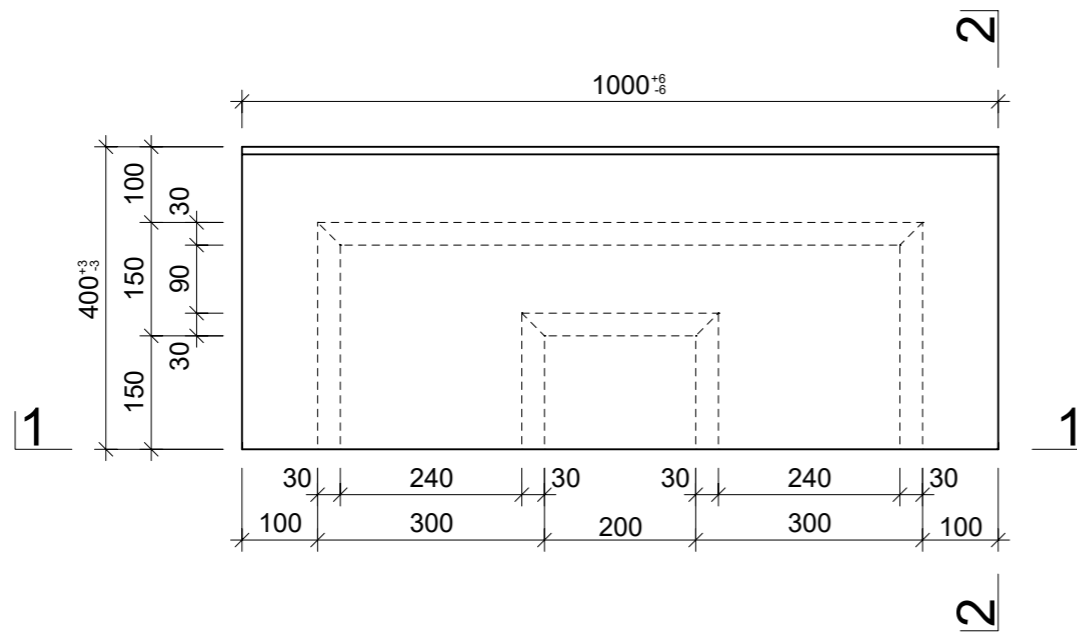

Schnitt 1-1, 1:10

Schnitt 2-2, 1:10

Grundriss, 1:10

Isometrie, 1:10

Rubrik: L0001	Art.-Nr: 122997	HW: 76	Massstab: 1:10	Format: DIN A3
Stufen / Treppen			Gezeichnet: 22.12.2021 / JCD	Geprüft: 22.12.2021 / RO
PARCO® Blockstufen grau, abgerieben, Trittkante, gefast, B 40cm, H 15cm			Änderung: /	Geprüft: /
			Änderung:	Geprüft:
			Änderung:	Geprüft:
L 1000mm, B 400mm, H 150mm			Ersetzt:	
 CREABETON BAUSTOFF AG 6221 Rickenbach LU info@creabeton-baustoff.ch Telefon 0848 400 401 CREABETON PRODUKTIONS AG 7203 Trimmis GR			Plan-Nr: L0001_122997_76_PZ_01_01	
<small>Diese Zeichnung ist geistiges Eigentum des HW und darf ohne deren Einwilligung weder kopiert, vervielfältigt, weitergegeben, noch zur Ausführung benutzt werden. Art. 5 des Bundesgesetzes gegen den unlauteren Wettbewerb (UWG).</small>				