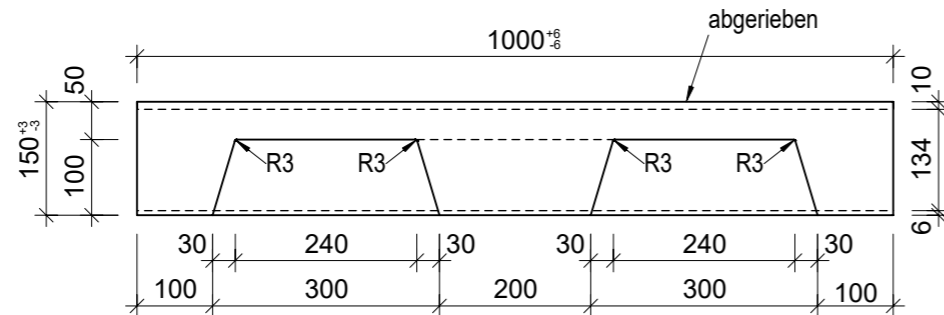

Schnitt 1-1, 1:10

Schnitt 2-2, 1:10

Grundriss, 1:10

Isometrie, 1:10

Rubrik: L0001	Art.-Nr: 122997	HW: 76	Massstab: 1:10	Format: DIN A3
Stufen / Treppen			Gezeichnet: 22.12.2021 / JCD	Geprüft: 22.12.2021 / RO
PARCO® Blockstufen grau, abgerieben, Trittkante, gefast, B 40cm, H 15cm			Änderung: /	Geprüft: /
			Änderung:	Geprüft:
			Änderung:	Geprüft:
L 1000mm, B 400mm, H 150mm			Ersetzt:	
 CREABETON BAUSTOFF AG 6221 Rickenbach LU info@creabeton-baustoff.ch Telefon 0848 400 401 CREABETON PRODUKTIONS AG 7203 Trimmis GR			Plan-Nr: L0001_122997_76_PZ_01_01	
<small>Diese Zeichnung ist geistiges Eigentum des HW und darf ohne deren Einwilligung weder kopiert, vervielfältigt, weitergegeben, noch zur Ausführung benutzt werden. Art. 5 des Bundesgesetzes gegen den unlauteren Wettbewerb (UWG).</small>				